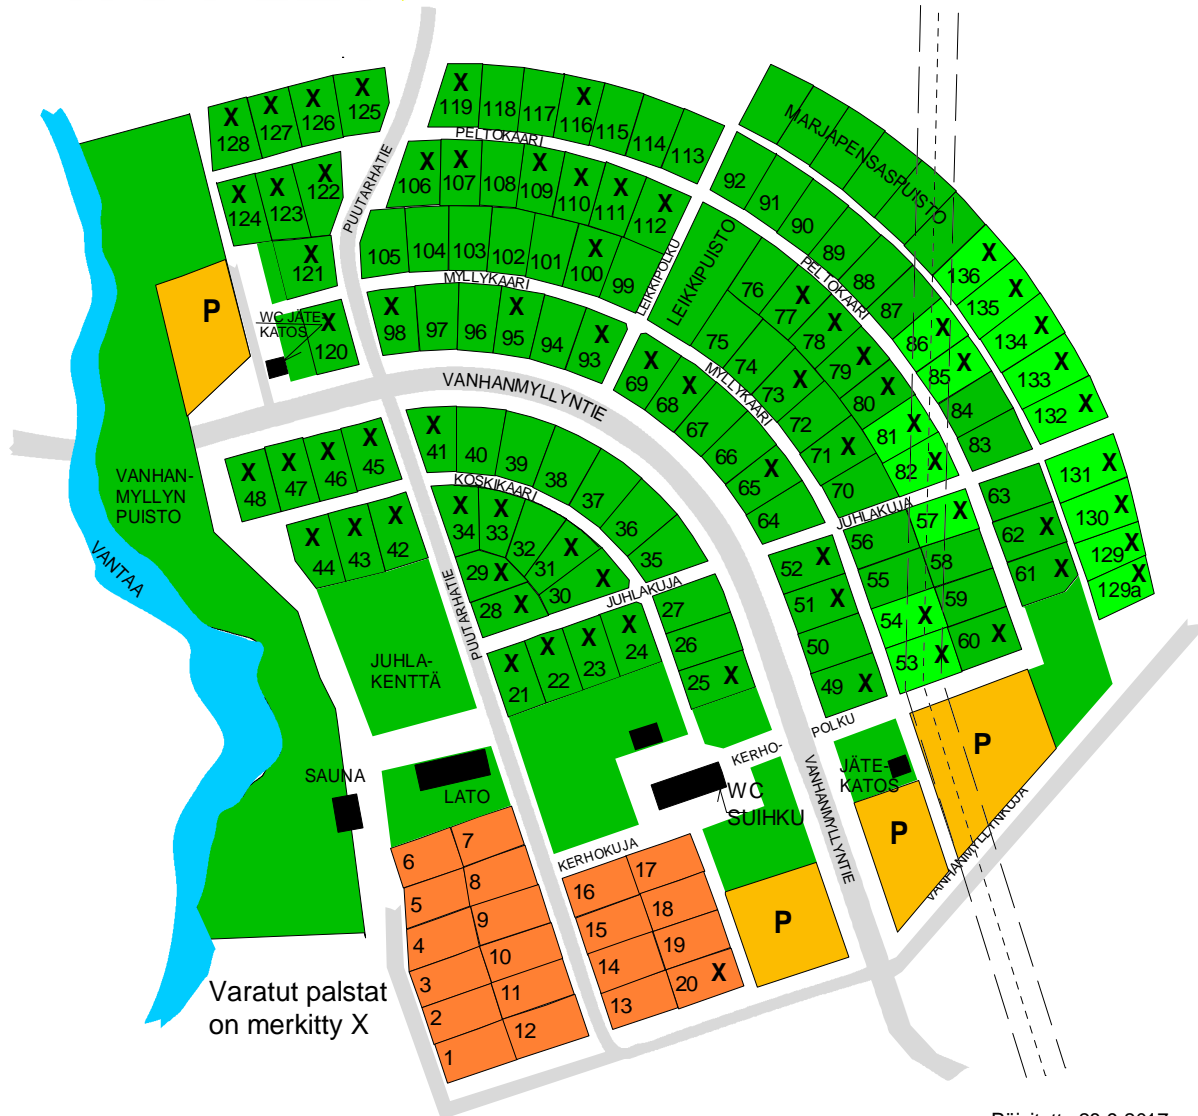

Vanhanmyllyn siirtolapuutarha-alue

HYVINKÄÄ

Varatut palstat on merkitty X

-  LAUTAMÖKKIPALSTA
-  HIRSIMÖKKIPALSTA
-  VILJELYPALSTA

Päivitetty 28.9.2017